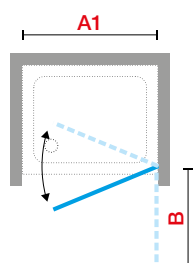

N180 1B

PORTA DOCCIA APERTURA 1 ANTA BATTENTE, IN NICCHIA

Design Marco Pellici

Misure			Codice	Scelta vetro	Scelta profilo					
Misura effettiva d'ingombro	Entrata (cm)	Ingombro anta esterno		1	U	B	K	H	O M L	P R Q N Z
A1	*	B		Trasparente	Bianco opaco	Silver	Cromo	Nero opaco	Oro lucido Oro rosa lucido Cromo nero lucido	Oro spazzolato Oro rosa spazzolato Bronzo spazzolato Cromo nero spazzolato Inox spazzolato
77,5↔79	60	59	N1801B79-							
78,5↔80	61	60	N1801B80-							
87,5↔89	70	69	N1801B89-							
88,5↔90	71	70	N1801B90-							
97,5↔99	80	79	N1801B99-							
98,5↔100	81	80	N1801B100-							
H 200 L 80↔100		SPECIAL	N1801BSP							